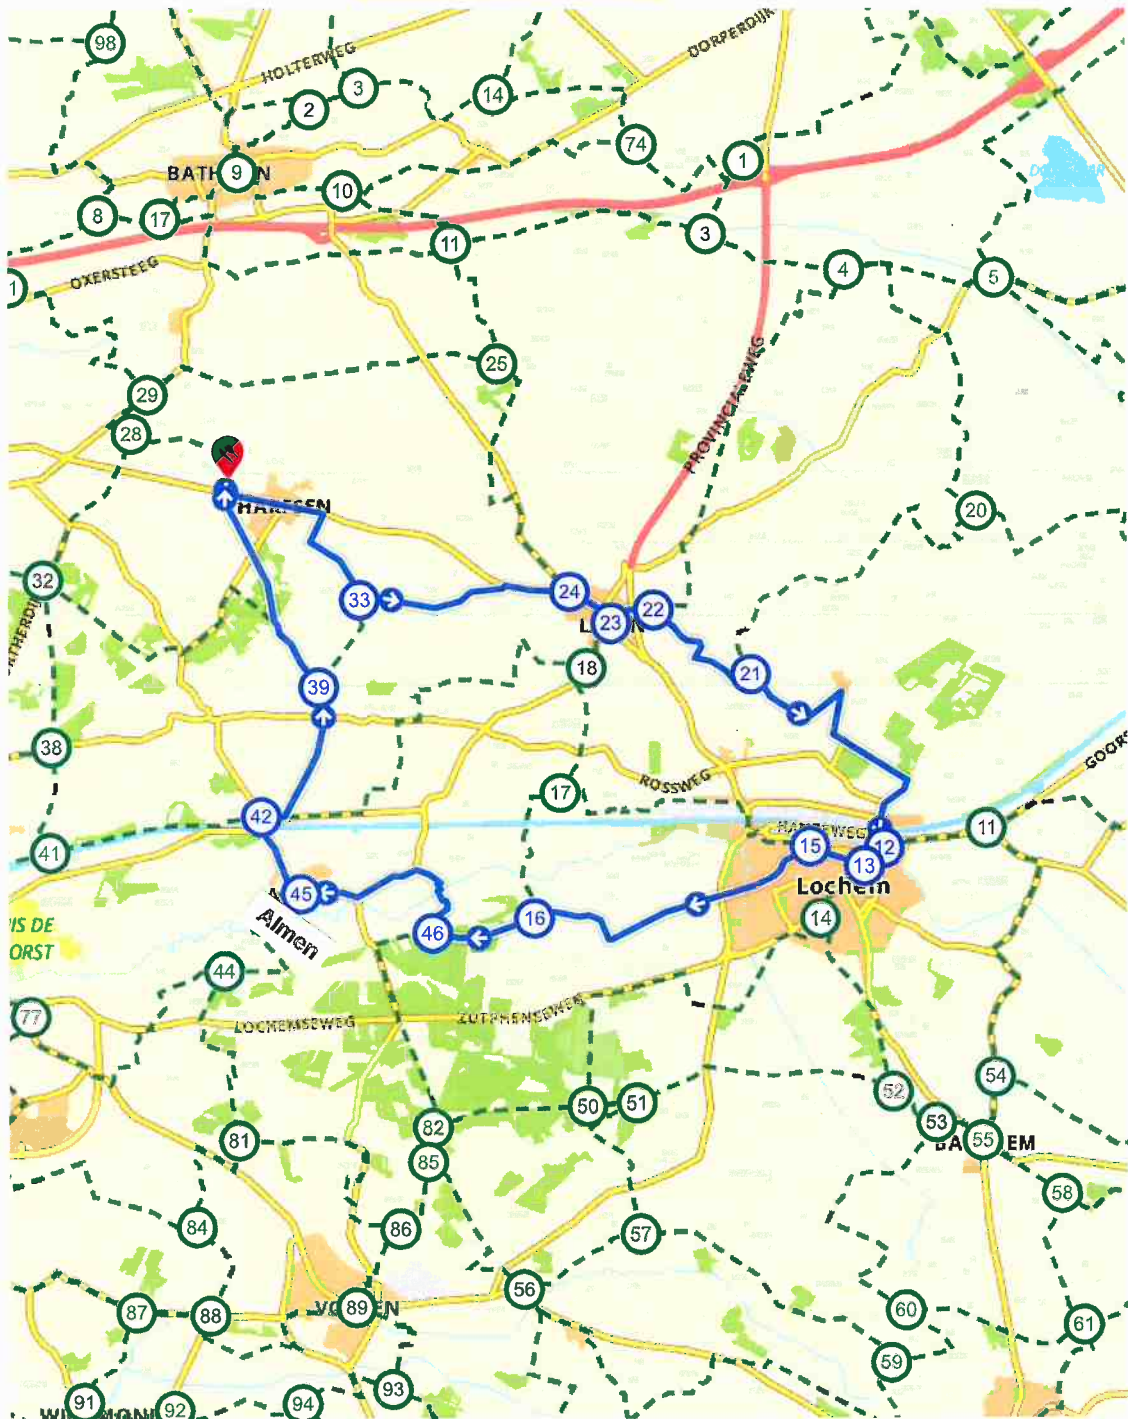

Harfsen-Laren-Lochem-Almen

Nederland | Gelderland | Harfsen | 31,73 km (ongeveer 1:51 u) | Fietsroute 762517

Knooppuntentrein

start: camping links af

Harfsen-Laren-Lochem-Almen

route.nl

Nederland | Gelderland | Harfsen | 31,73 km (ongeveer 1:51 u) | Fietsroute 762517